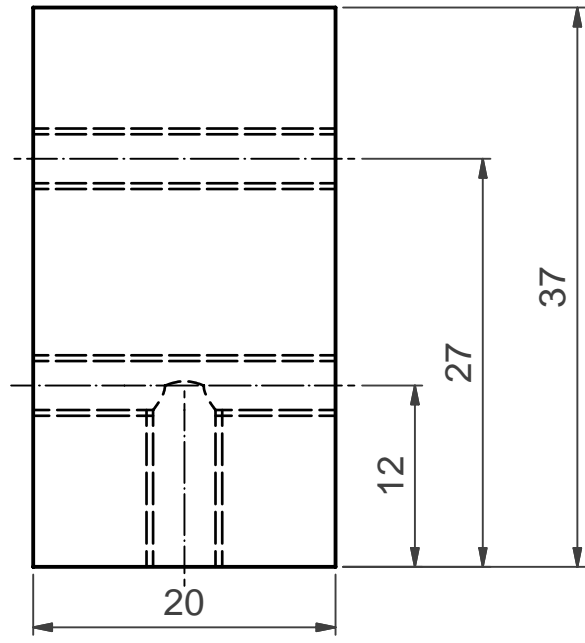

(2:1)

6,3

4

Algemene tolerantie ± 0,1 mm

4	1	Tussenstuk achter	Default	40 X 25 X 20	
Stuknr.	Aantal	Benaming	Materiaal	Ruwe maat	Opmerkingen

STUKLIJST

	Titel:		Klas: <b>3 BBM</b>	Datum: <b>25/11/2006</b>
	<b>Project Kleefbandhouder</b>		Getekend: <b>Guy Dhaene</b>	Gezien:
	<b>VRIJ INSTITUUT SINT-LUCAS</b>		Ident. nr.: <b>Tussenstuk achterkant project 05-004</b>	