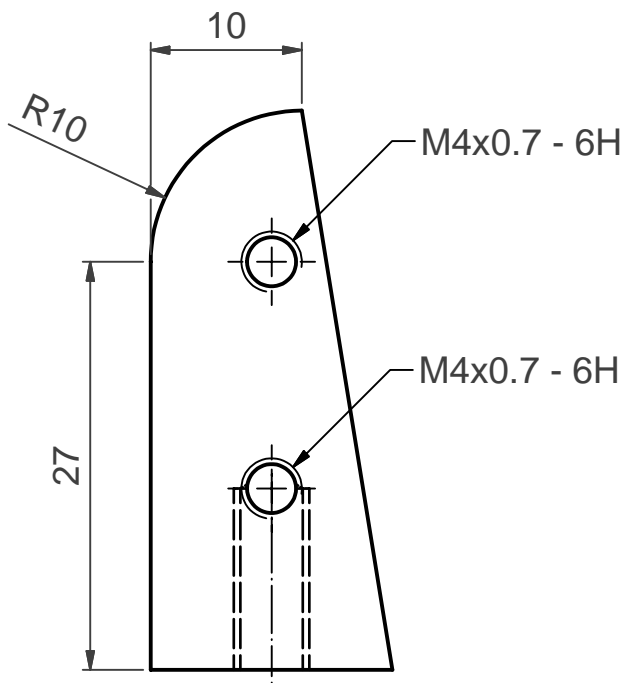

(2:1)

6,3

4

Algemene tolerantie ± 0,1 mm

4	1	Tussenstuk achter	Default	40 X 25 X 20	
Stuknr.	Aantal	Benaming	Materiaal	Ruwe maat	Opmerkingen

STUKLIJST

	Titel:		Klas: <b>3 BBM</b>	Datum: <b>25/11/2006</b>
	<b>Project Kleefbandhouder</b>		Getekend: <b>Guy Dhaene</b>	Gezien:
	<b>VRIJ INSTITUUT SINT-LUCAS</b>		Ident. nr.: <b>Tussenstuk achterkant project 05-004</b>	