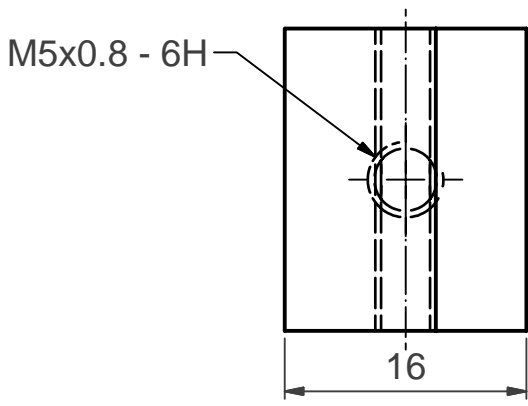

(2:1)

6,3

4

Algemene tolerantie ± 0,1 mm

4	1	Tussenstuk achter	Default	40 X 25 X 20	
Stuknr.	Aantal	Benaming	Materiaal	Ruwe maat	Opmerkingen

STUKLIJST

	Titel:		Klas: <b>3 BBM</b>	Datum: <b>25/11/2006</b>
	<b>Project Kleefbandhouder</b>		Getekend: <b>Guy Dhaene</b>	Gezien:
	<b>VRIJ INSTITUUT SINT-LUCAS</b>		Ident. nr.: <b>Tussenstuk achterkant project 05-004</b>	