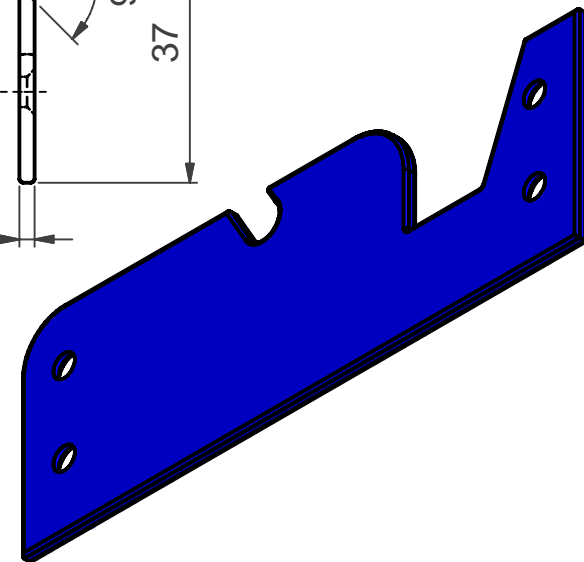

6,3

3

Algemene tolerantie ± 0,1 mm

3	1	Zijwand L	Default	110 X 40 X 2	
Stuknr.	Aantal	Benaming	Materiaal	Ruwe maat	Opmerkingen

STUKLIJST

	Titel: <b>Project Kleefbandhouder</b>	Klas: <b>3bbm</b>	Datum: <b>25/11/2006</b>
	<b>VRIJ INSTITUUT SINT-LUCAS</b>	Getekend: <b>Guy Dhaene</b>	Gezien:
		Ident. nr.: <b>Zijwand Links Project 05-003</b>	