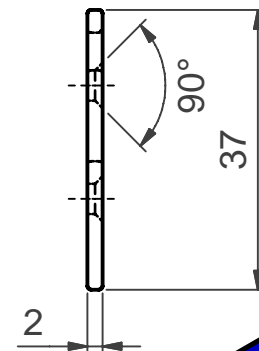

6,3

3

Algemene tolerantie ± 0,1 mm

3	1	Zijwand L	Default	110 X 40 X 2	
Stuknr.	Aantal	Benaming	Materiaal	Ruwe maat	Opmerkingen

STUKLIJST

	Titel: <b>Project Kleefbandhouder</b>	Klas: <b>3bbm</b>	Datum: <b>25/11/2006</b>
	<b>VRIJ INSTITUUT SINT-LUCAS</b>	Getekend: <b>Guy Dhaene</b>	Gezien:
		Ident. nr.: <b>Zijwand Links Project 05-003</b>	