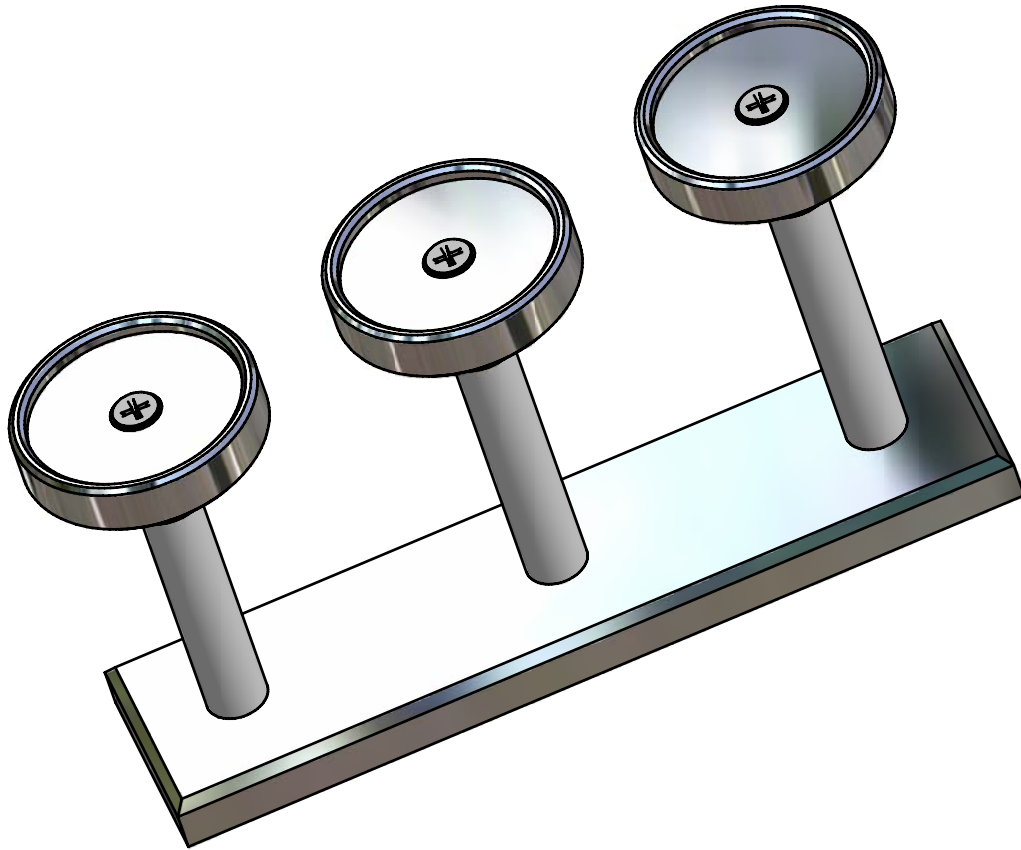

# Samenstelling Theelight

5	3	Bovenstuk	Aluminium	Ø 50 X 30	
4	1	Tussenstuk 65mm	Aluminium	Ø 12 X 65	
3	1	Tussenstuk 60mm	Aluminium	Ø 12 X 60	
2	1	Tussenstuk 55mm	Aluminium	Ø 12 X 55	
1	1	Voetstuk	Aluminium	170 X 10	
Stuknr.	Aantal	Benaming	Materiaal	Ruwe maat	Opmerkingen

## STUKLIJST

Titel:

**Theelight**

Klas: **4 BBM** Datum: **13/11/2006**

Getekend: **Guy Dhaene**

Gezien:

**VRIJ INSTITUUT  
SINT-LUCAS**

Ident. nr.: **Samenstelling Project  
02-000**