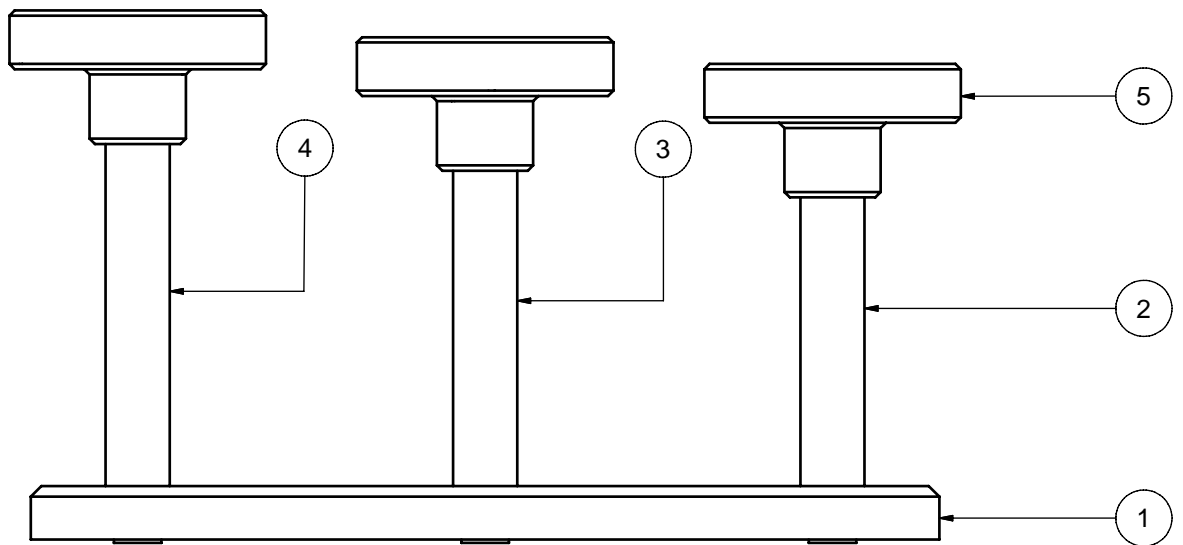

# Samenstelling Theelight

5	3	Bovenstuk	Aluminium	Ø 50 X 30	
4	1	Tussenstuk 65mm	Aluminium	Ø 12 X 65	
3	1	Tussenstuk 60mm	Aluminium	Ø 12 X 60	
2	1	Tussenstuk 55mm	Aluminium	Ø 12 X 55	
1	1	Voetstuk	Aluminium	170 X 10	
Stuknr.	Aantal	Benaming	Materiaal	Ruwe maat	Opmerkingen

## STUKLIJST

Titel:

**Theelight**

Klas: **4 BBM** Datum: **13/11/2006**

Getekend: **Guy Dhaene**

Gezien:

**VRIJ INSTITUUT  
SINT-LUCAS**

Ident. nr.: **Samenstelling Project  
02-000**