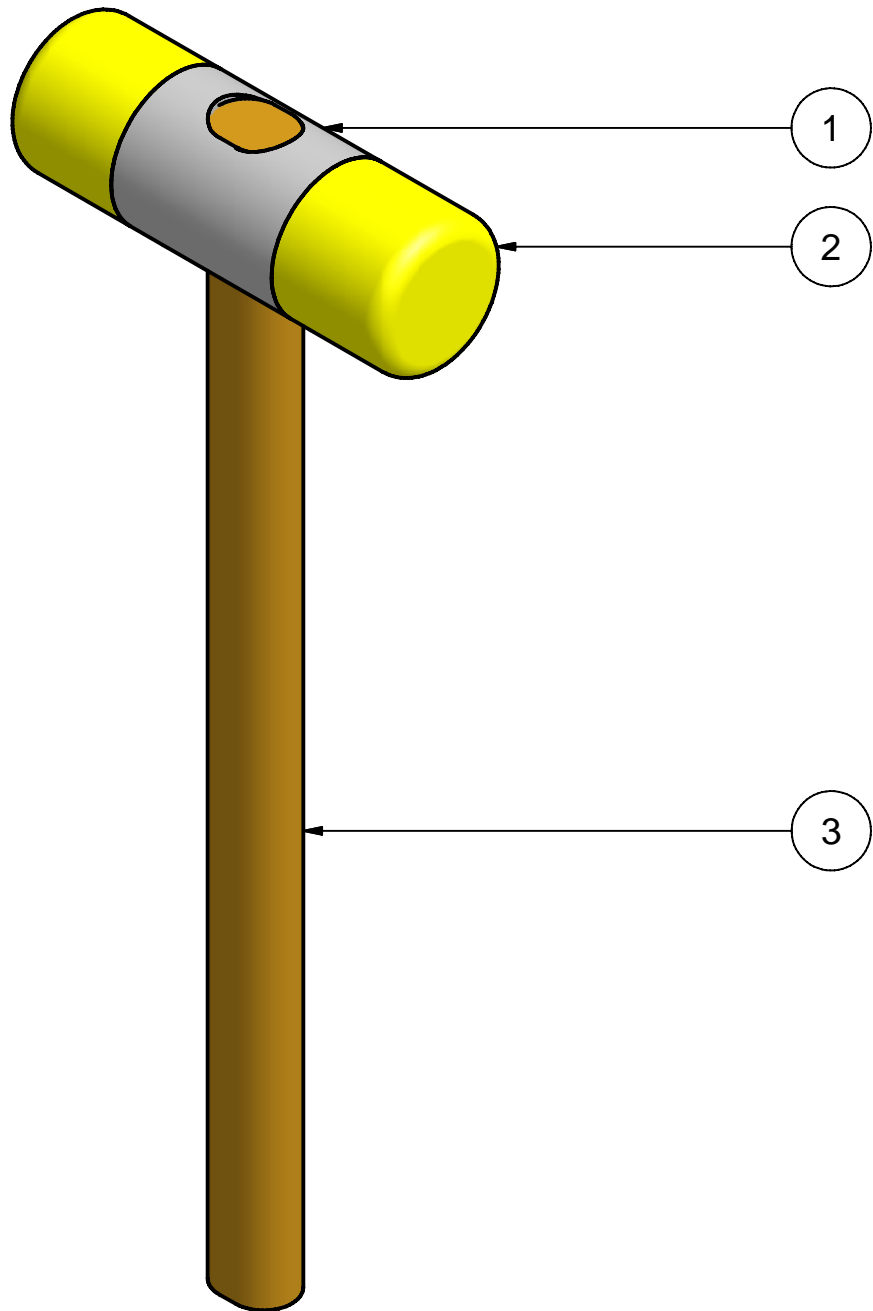

Kunststofhamer

3	1	Hamersteel	Hout		In handel
2	2	Kop Erthalon	Erthalon	Ø 35 x 32	
1	1	Lichaam	Erthalon	Ø 35 x 72	
Stuknr.	Aantal	Benaming	Materiaal	Ruwe maat	Opmerkingen

STUKLIJST

	Titel: Kunststofhamer	Klas: Getekend: Guy Dhaene	Datum: 13/11/2008
		VRIJ INSTITUUT SINT-LUCAS	Gezien: Ident. nr.: Samenstelling Kunststofhamer