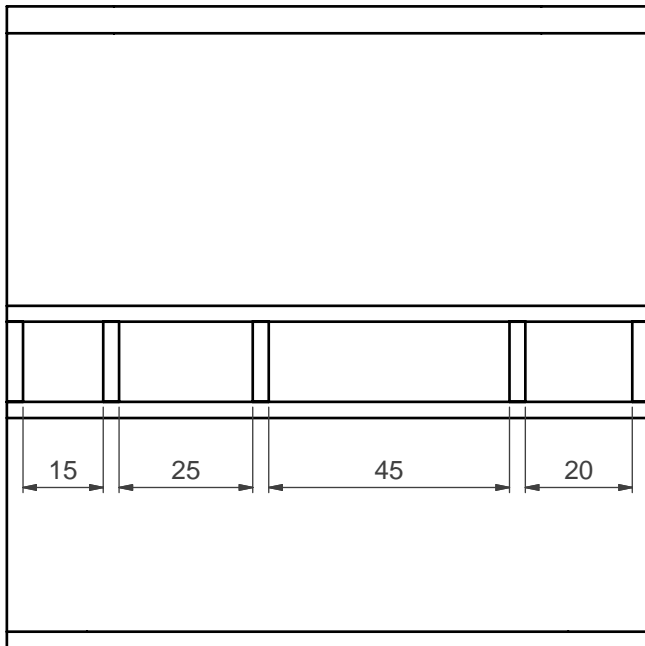

# Samenstellings oefening Inventor

5	5	Vakjes bureau set	Kunststof	35 x 20 x 3	
4	2	Tussenstuk	Kunststof	125 x 35 x 3	
3	1	Grondvlak	Kunststof	125 x 125 x 5	
2	1	Achterzijde	Kunststof	125 x 55 x 5	
1	1	Voorzijde	Kunststof	125 x 45 x 3	
Stuknr.	Aantal	Benaming	Materiaal	Ruwe maat	Opmerkingen