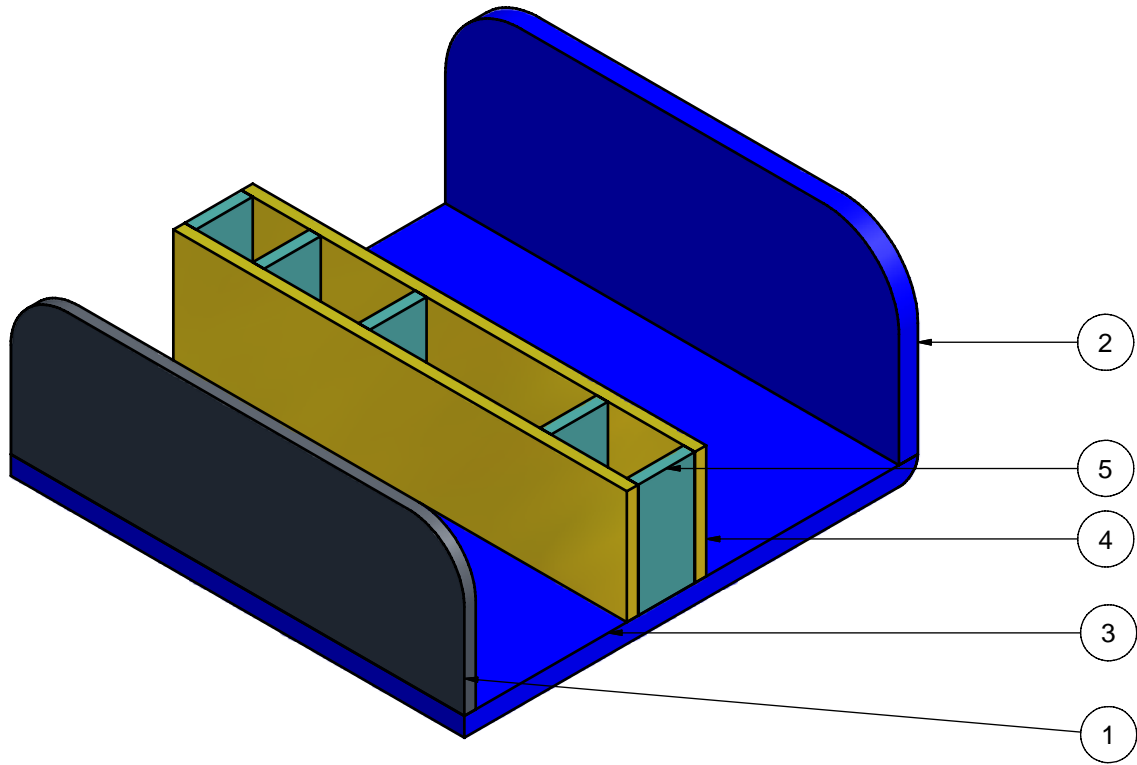

# Samenstellings oefening Inventor

5	5	Vakjes bureau set	Kunststof	35 x 20 x 3	
4	2	Tussenstuk	Kunststof	125 x 35 x 3	
3	1	Grondvlak	Kunststof	125 x 125 x 5	
2	1	Achterzijde	Kunststof	125 x 55 x 5	
1	1	Voorzijde	Kunststof	125 x 45 x 3	
Stuknr.	Aantal	Benaming	Materiaal	Ruwe maat	Opmerkingen

## STUKLIJST

Titel:

**Bureau set**

**VRIJ INSTITUUT  
SINT-LUCAS**

Klas:

Datum: **14/02/2007**

Getekend:

**Guy Dhaene**