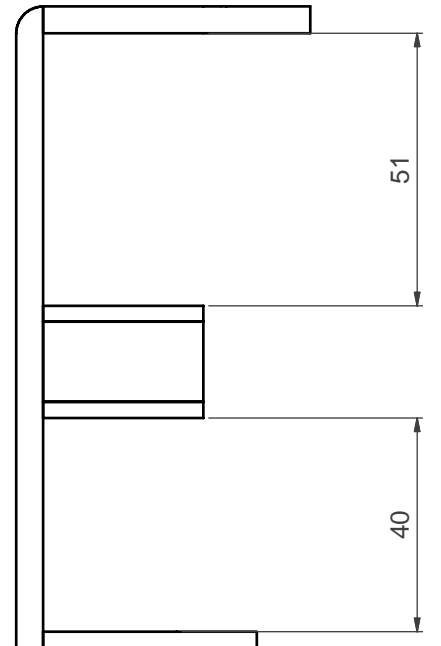

# Samenstellings oefening Inventor

5	5	Vakjes bureau set	Kunststof	35 x 20 x 3	
4	2	Tussenstuk	Kunststof	125 x 35 x 3	
3	1	Grondvlak	Kunststof	125 x 125 x 5	
2	1	Achterzijde	Kunststof	125 x 55 x 5	
1	1	Voorzijde	Kunststof	125 x 45 x 3	
Stuknr.	Aantal	Benaming	Materiaal	Ruwe maat	Opmerkingen

## STUKLIJST

Titel:

**Bureau set**

**VRIJ INSTITUUT  
SINT-LUCAS**

Klas:

Datum: **14/02/2007**

Getekend:

**Guy Dhaene**